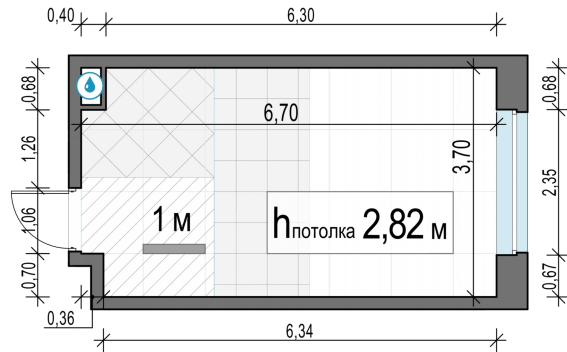

Планировка

С мебелью

Студия №690, 23.8м²

Корпус 11.2, Секция 5, Этаж 9 из 20

6 330 000₽

265 967₽/м²

● м. «Медведково»

Отделка

Без отделки

Ввод

III квартал 2026

На этаже

На генплане

Квартира
на сайте

Скачано 31.05.2026 05:48