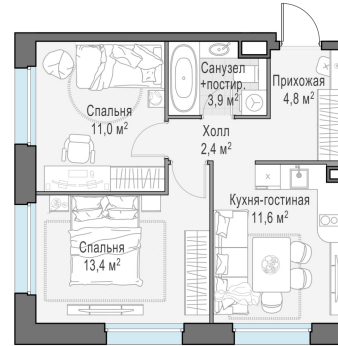

Планировка

С мебелью

2-комн. квартира №685, 46.8м²

Корпус 11.2, Секция 5, Этаж 9 из 20

11 430 000₽
244 231₽/м²

● м. «Медведково»

Отделка

Без отделки

Ввод

III квартал 2026

На этаже

На генплане

Квартира на сайте