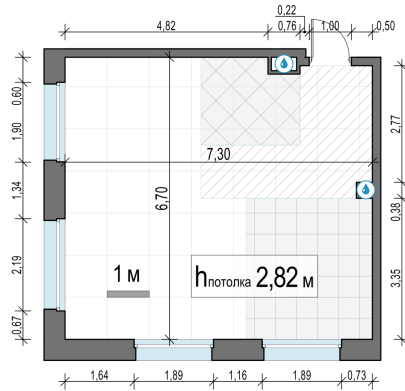

Планировка

С мебелью

2-комн. квартира №685, 46.8м²

Корпус 11.2, Секция 5, Этаж 9 из 20

11 430 000₽
244 231₽/м²

● м. «Медведково»

Отделка

Без отделки

Ввод

III квартал 2026

На этаже

На генплане

Квартира на сайте