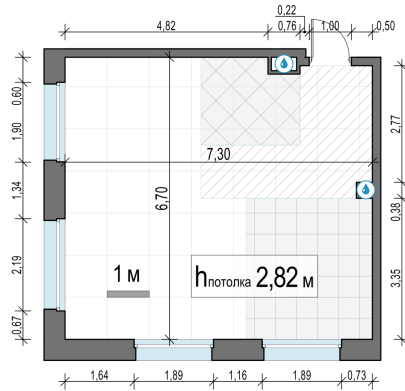

Планировка

С мебелью

**2-комн. квартира №685, 46.8м<sup>2</sup>**

Корпус 11.2, Секция 5, Этаж 9 из 20

**10 860 000₽**  
232 052₽/м<sup>2</sup>

● м. «Медведково»

Отделка

Без отделки

Ввод

III квартал 2026

На этаже

На генплане

Квартира  
на сайте