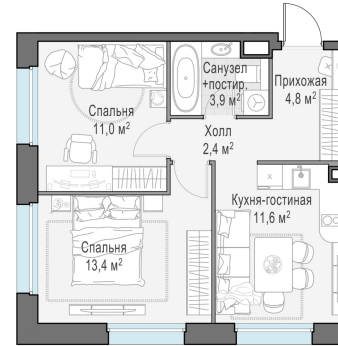

Планировка

С мебелью

**2-комн. квартира №685, 46.8м<sup>2</sup>**

Корпус 11.2, Секция 5, Этаж 9 из 20

**10 860 000₽**  
232 052₽/м<sup>2</sup>

● м. «Медведково»

Отделка

Без отделки

Ввод

III квартал 2026

На этаже

На генплане

Квартира  
на сайте