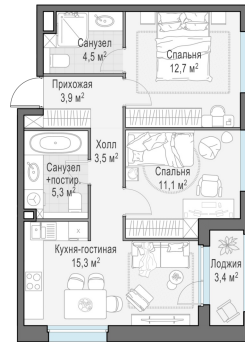

Планировка

С мебелью

**2-комн. квартира №684, 58.4м<sup>2</sup>**

Корпус 11.2, Секция 5, Этаж 9 из 20

**13 200 000₽**  
226 028₽/м<sup>2</sup>

● м. «Медведково»

Отделка

Без отделки

Ввод

III квартал 2026

Лоджия

На этаже

На генплане

Квартира  
на сайте