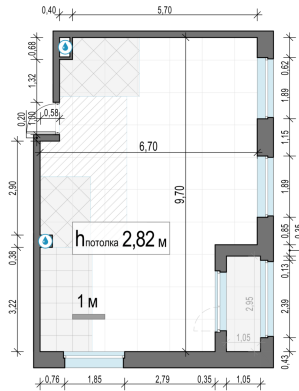

Планировка

С мебелью

**2-комн. квартира №684, 58.4м<sup>2</sup>**

Корпус 11.2, Секция 5, Этаж 9 из 20

**13 200 000₽**  
226 028₽/м<sup>2</sup>

● м. «Медведково»

Отделка

Без отделки

Ввод

III квартал 2026

Лоджия

На этаже

На генплане

Квартира  
на сайте