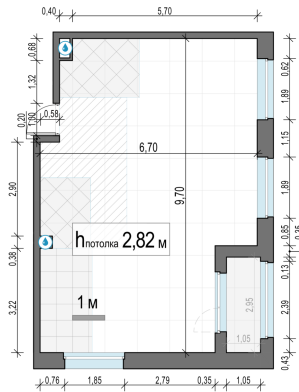

Планировка

С мебелью

2-комн. квартира №675, 58.4м²

Корпус 11.2, Секция 5, Этаж 8 из 20

13 220 000₽

226 370₽/м²

● м. «Медведково»

Отделка

Без отделки

Ввод

III квартал 2026

Лоджия

На этаже

На генплане

Квартира
на сайте

Скачано 27.06.2026 14:03