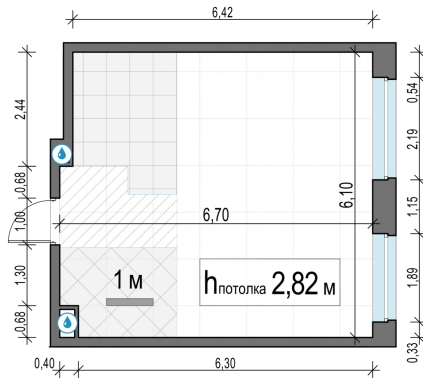

Планировка

С мебелью

1-комн. квартира №674, 38.8м²

Корпус 11.2, Секция 5, Этаж 8 из 20

8 740 000₽
 225 258₽/м²

● м. «Медведково»

Отделка

Без отделки

Ввод

III квартал 2026

На этаже

На генплане

Квартира
на сайте

Скачано 25.06.2026 08:30