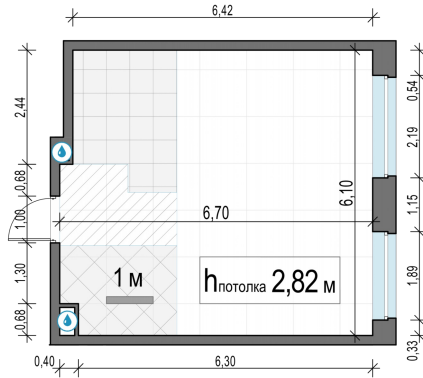

Планировка

С мебелью

1-комн. квартира №674, 38.8м²

Корпус 11.2, Секция 5, Этаж 8 из 20

8 740 000₽

225 258₽/м²

● м. «Медведково»

Отделка

Без отделки

Ввод

III квартал 2026

На этаже

На генплане

Квартира
на сайте

Скачано 25.06.2026 09:44