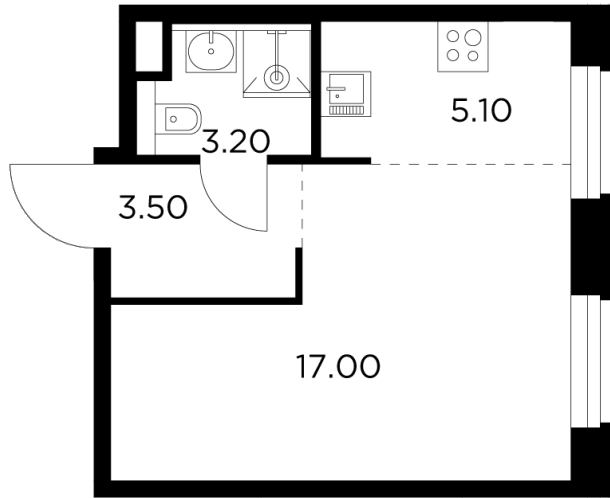

Планировка

С мебелью

+7 (495) 500-00-04

ingrad.ru

Студия №669, 28.8м²

ЖК Белый Grad,
Корпус 11.2, Секция 5, Этаж 7 из 20

6 460 000₽

224 102₽/м²

● м. «Медведково»

Отделка

Без отделки

Ввод

III квартал 2026

На этаже

На генплане

Квартира
на сайте