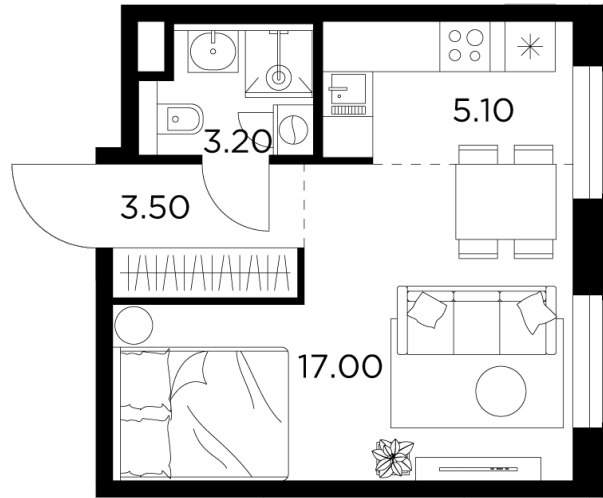

Планировка

С мебелью

+7 (495) 500-00-04

ingrad.ru

Студия №669, 28.8м²

ЖК Белый Grad,
Корпус 11.2, Секция 5, Этаж 7 из 20

6 460 000₽

224 102₽/м²

● м. «Медведково»

Отделка

Без отделки

Ввод

III квартал 2026

На этаже

На генплане

Квартира
на сайте