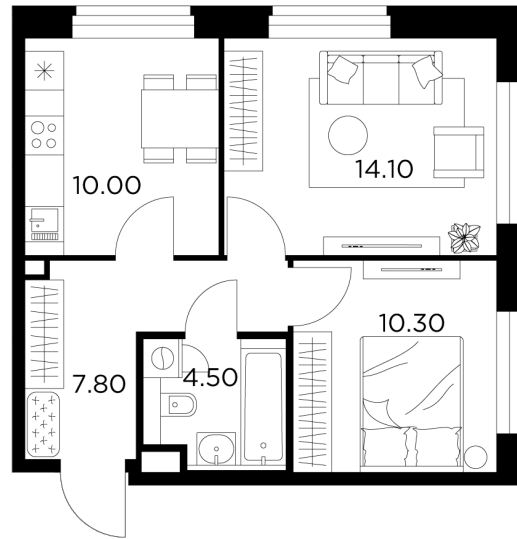

Планировка

С мебелью

+7 (495) 500-00-04

ingrad.ru

2-комн. квартира №667, 46.9м²

ЖК Белый Grad,
Корпус 11.2, Секция 5, Этаж 7 из 20

9 524 311₽

203 077₽/м²

● М Медведково

Отделка

Без отделки

Ввод

III квартал 2026

На этаже

На генплане

Квартира
на сайте