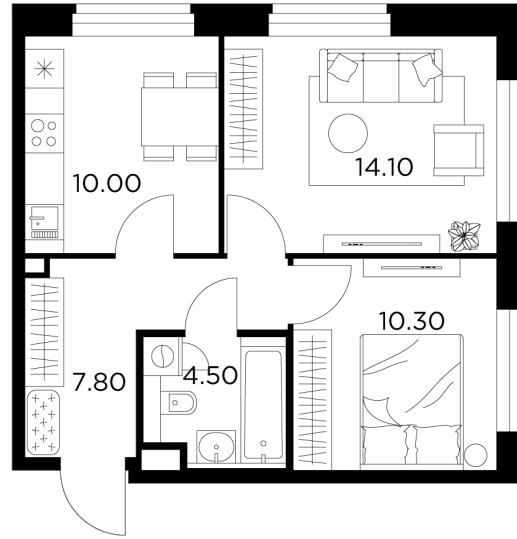

Планировка

С мебелью

+7 (495) 500-00-04

ingrad.ru

2-комн. квартира №667, 46.9м²

ЖК Белый Grad,
Корпус 11.2, Секция 5, Этаж 7 из 20

9 629 048Р

205 310Р/м²

● Медведково

Отделка

Без отделки

Ввод

III квартал 2026

На этаже

На генплане

Квартира
на сайте