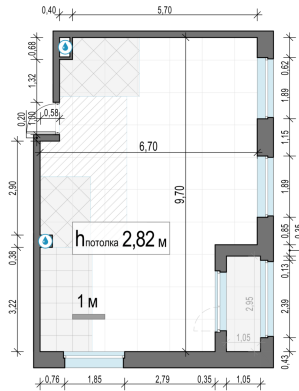

Планировка

С мебелью

**2-комн. квартира №666, 58.4м<sup>2</sup>**

Корпус 11.2, Секция 5, Этаж 7 из 20

**13 790 000₽**  
236 131₽/м<sup>2</sup>

● м. «Медведково»

Отделка

Без отделки

Ввод

III квартал 2026

Лоджия

На этаже

На генплане

Квартира  
на сайте

Скачано 01.05.2026 07:23