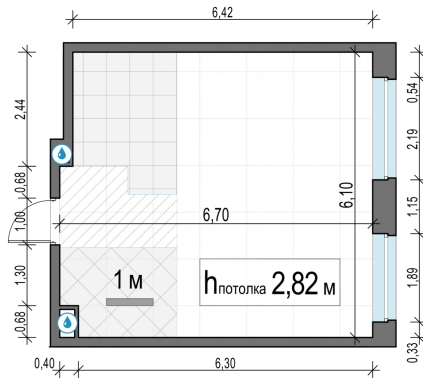

Планировка

С мебелью

1-комн. квартира №665, 38.8м²

Корпус 11.2, Секция 5, Этаж 7 из 20

8 700 000₽
224 227₽/м²

● м. «Медведково»

Отделка

Без отделки

Ввод

III квартал 2026

На этаже

На генплане

Квартира
на сайте

Скачано 27.06.2026 12:05