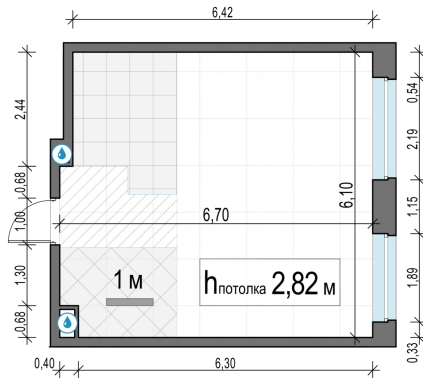

Планировка

С мебелью

1-комн. квартира №665, 38.8м²

Корпус 11.2, Секция 5, Этаж 7 из 20

8 610 000₽

221 908₽/м²

● м. «Медведково»

Отделка

Без отделки

Ввод

III квартал 2026

На этаже

На генплане

Квартира
на сайте

Скачано 20.04.2026 11:45