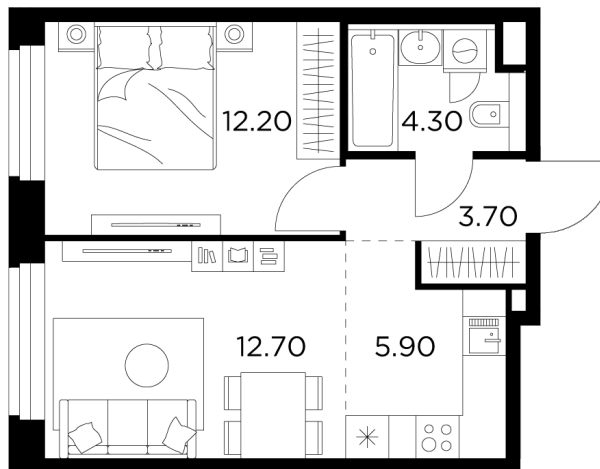

Планировка

С мебелью

+7 (495) 500-00-04

ingrad.ru

2-комн. квартира №665, 38.8м²

ЖК Белый Grad,
Корпус 11.2, Секция 5, Этаж 7 из 20

8 221 682Р

211 899Р/м²

● М Медведково

Отделка

Без отделки

Ввод

III квартал 2026

На этаже

На генплане

Квартира
на сайте