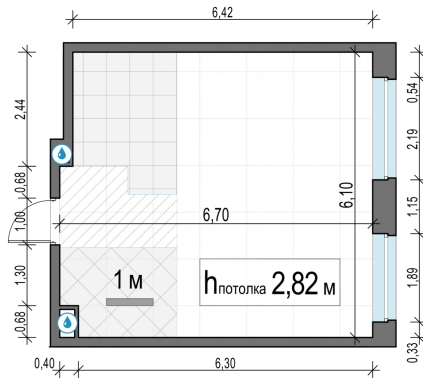

Планировка

С мебелью

**1-комн. квартира №665, 38.8м<sup>2</sup>**

Корпус 11.2, Секция 5, Этаж 7 из 20

**8 700 000₽**  
224 227₽/м<sup>2</sup>

● м. «Медведково»

Отделка

Без отделки

Ввод

III квартал 2026

На этаже

На генплане

Квартира  
на сайте