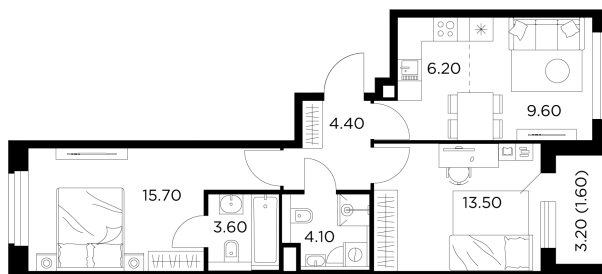

Планировка

С мебелью

+7 (495) 500-00-04

ingrad.ru

2-комн. квартира №662, 58.7м²

ЖК Белый Град,
Корпус 11.2, Секция 5, Этаж 6 из 20

11 800 000₽

201 023₽/м²

● м. «Медведково»

Отделка

Без отделки

Ввод

III квартал 2026

Лоджия Балкон

На этаже

На генплане