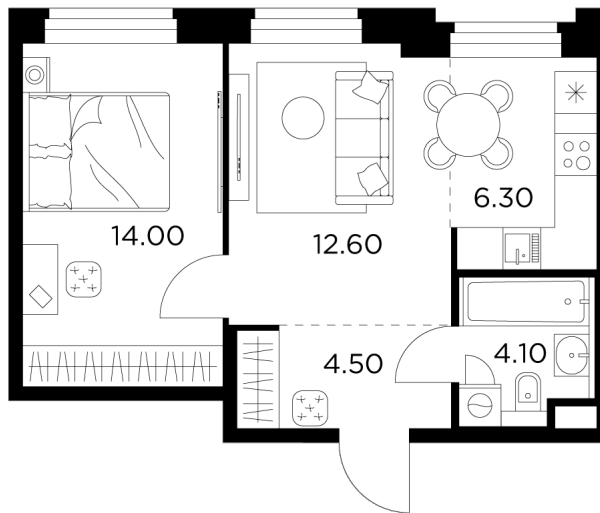

Планировка

С мебелью

+7 (495) 500-00-04

ingrad.ru

1-комн. квартира №661, 41.5м²

ЖК Белый Град,
Корпус 11.2, Секция 5, Этаж 6 из 20

8 790 000₽

211 808₽/м²

● м. «Медведково»

Отделка

Без отделки

Ввод

III квартал 2026

На этаже

На генплане

Квартира
на сайте