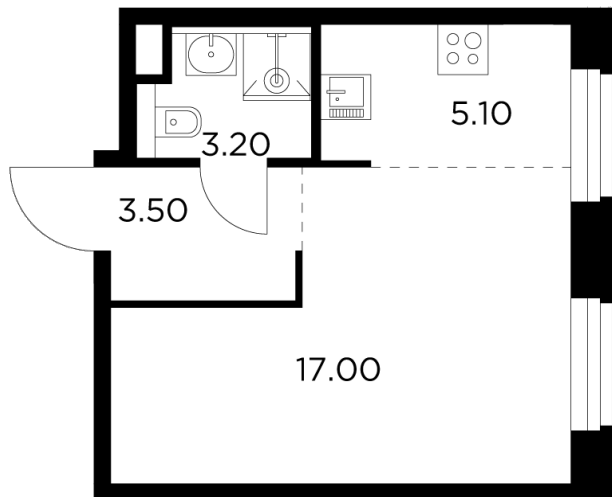

Планировка

С мебелью

+7 (495) 500-00-04

ingrad.ru

Студия №660, 28.8м²

ЖК Белый Град,
Корпус 11.2, Секция 5, Этаж 6 из 20

6 780 000₽

235 417₽/м²

● м. «Медведково»

Отделка

Без отделки

Ввод

III квартал 2026

На этаже

На генплане

Квартира
на сайте