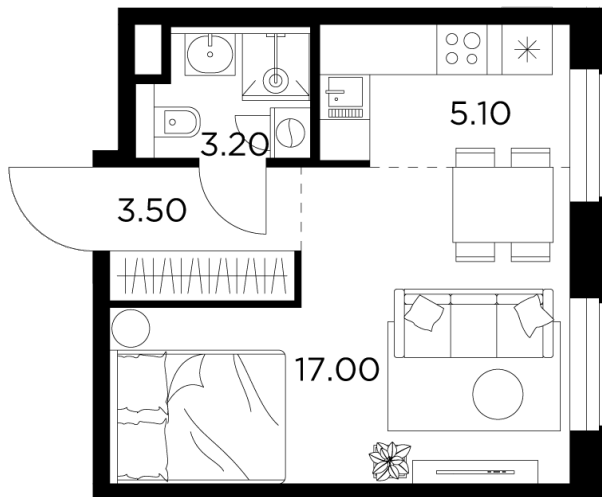

Планировка

С мебелью

+7 (495) 500-00-04

ingrad.ru

Студия №660, 28.8м²

ЖК Белый Град,
Корпус 11.2, Секция 5, Этаж 6 из 20

6 780 000₽

235 417₽/м²

● м. «Медведково»

Отделка

Без отделки

Ввод

III квартал 2026

На этаже

На генплане

Квартира
на сайте