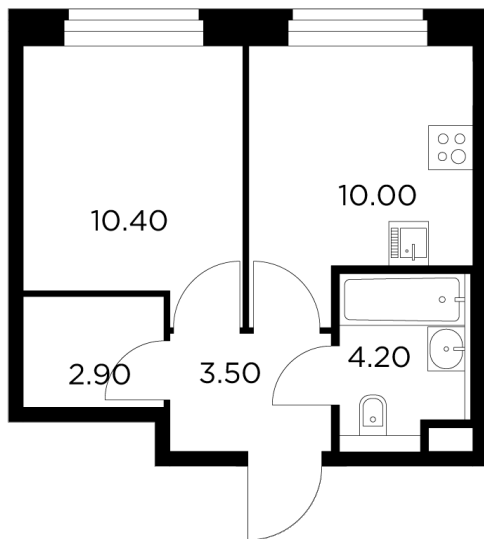

Планировка

С мебелью

+7 (495) 500-00-04

ingrad.ru

1-комн. квартира №659, 31м²

ЖК Белый Град,
Корпус 11.2, Секция 5, Этаж 6 из 20

7 240 000₽

233 549₽/м²

● м. «Медведково»

Отделка

Без отделки

Ввод

III квартал 2026

На этаже

На генплане

Квартира
на сайте