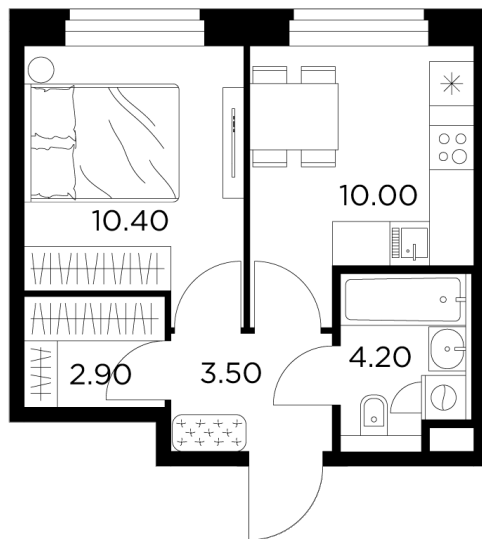

Планировка

С мебелью

+7 (495) 500-00-04

ingrad.ru

1-комн. квартира №659, 31м²

ЖК Белый Град,
Корпус 11.2, Секция 5, Этаж 6 из 20

7 240 000₽

233 549₽/м²

● м. «Медведково»

Отделка

Без отделки

Ввод

III квартал 2026

На этаже

На генплане

Квартира
на сайте