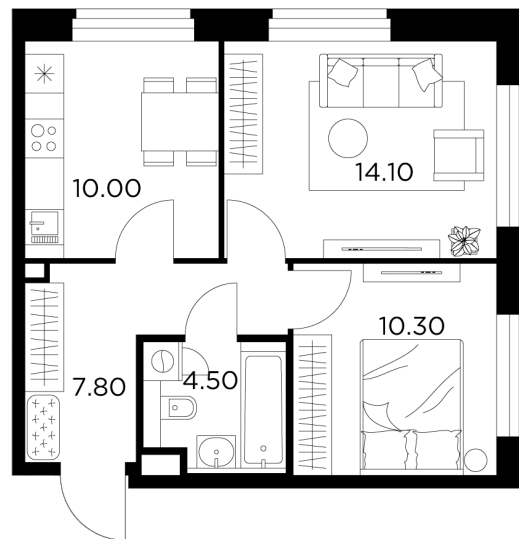

Планировка

С мебелью

+7 (495) 500-00-04

ingrad.ru

2-комн. квартира №658, 46.9м²

ЖК Белый Град,
Корпус 11.2, Секция 5, Этаж 6 из 20

10 010 000₽

213 433₽/м²

● м. «Медведково»

Отделка

Без отделки

Ввод

III квартал 2026

На этаже

На генплане

Квартира
на сайте