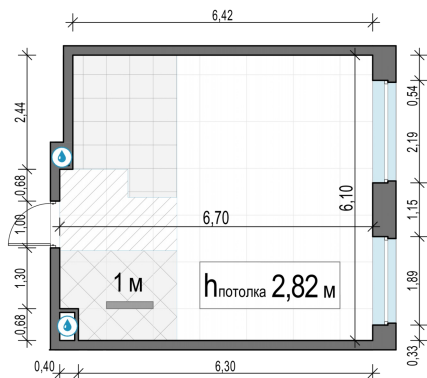

Планировка

С мебелью

**1-комн. квартира №656, 38.8м<sup>2</sup>**

Корпус 11.2, Секция 5, Этаж 6 из 20

**8 700 000₽**

224 227₽/м<sup>2</sup>

● м. «Медведково»

Отделка

Без отделки

Ввод

III квартал 2026

На этаже

На генплане

Квартира на сайте