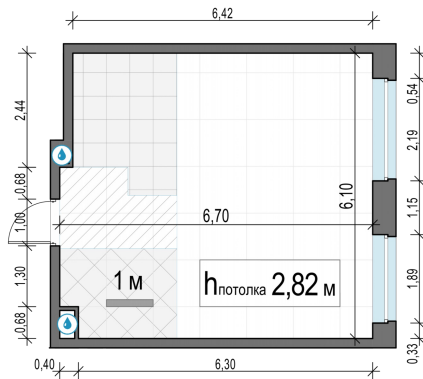

Планировка

С мебелью

**1-комн. квартира №647, 38.8м<sup>2</sup>**

Корпус 11.2, Секция 5, Этаж 5 из 20

**8 360 000₽**

215 464₽/м<sup>2</sup>

● м. «Медведково»

Отделка

Без отделки

Ввод

III квартал 2026

На этаже

На генплане

Квартира  
на сайте