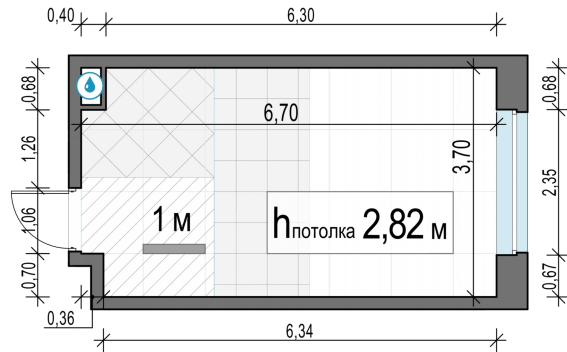

Планировка

С мебелью

Студия №645, 23.8м²

Корпус 11.2, Секция 5, Этаж 4 из 20

6 260 000₽
263 026₽/м²

● м. «Медведково»

Отделка

Без отделки

Ввод

III квартал 2026

На этаже

На генплане

Квартира
на сайте