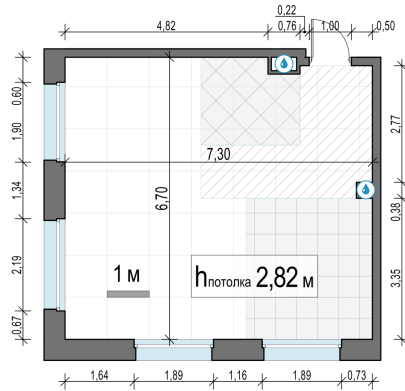

Планировка

С мебелью

**2-комн. квартира №640, 46.8м<sup>2</sup>**

Корпус 11.2, Секция 5, Этаж 4 из 20

**10 820 000₽**  
231 197₽/м<sup>2</sup>

● м. «Медведково»

Отделка

Без отделки

Ввод

III квартал 2026

На этаже

На генплане

Квартира  
на сайте