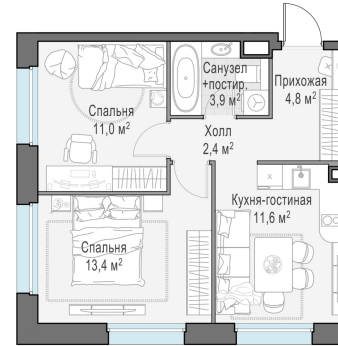

Планировка

С мебелью

2-комн. квартира №640, 46.8м²

Корпус 11.2, Секция 5, Этаж 4 из 20

10 820 000₽
231 197₽/м²

● м. «Медведково»

Отделка

Без отделки

Ввод

III квартал 2026

На этаже

На генплане

Квартира на сайте