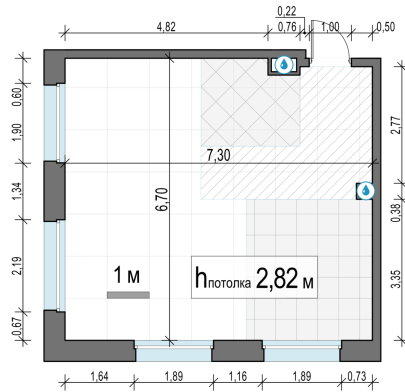

Планировка

С мебелью

2-комн. квартира №640, 46.8м²

Корпус 11.2, Секция 5, Этаж 4 из 20

10 820 000₽
231 197₽/м²

● м. «Медведково»

Отделка

Без отделки

Ввод

III квартал 2026

На этаже

На генплане

Квартира на сайте