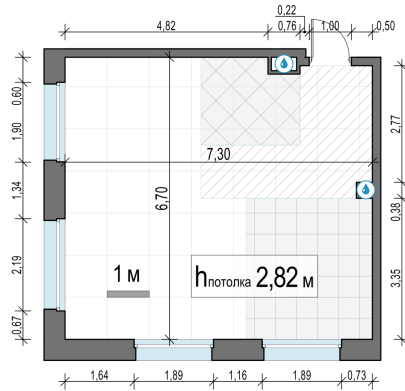

Планировка

С мебелью

2-комн. квартира №640, 46.8м²

Корпус 11.2, Секция 5, Этаж 4 из 20

11 390 000₽

243 377₽/м²

● м. «Медведково»

Отделка

Без отделки

Ввод

III квартал 2026

На этаже

На генплане

Квартира
на сайте