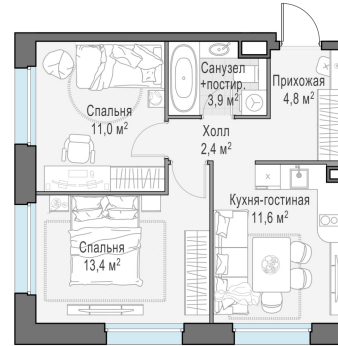

Планировка

С мебелью

**2-комн. квартира №640, 46.8м<sup>2</sup>**

Корпус 11.2, Секция 5, Этаж 4 из 20

**10 820 000₽**  
231 197₽/м<sup>2</sup>

● м. «Медведково»

Отделка

Без отделки

Ввод

III квартал 2026

На этаже

На генплане

Квартира  
на сайте