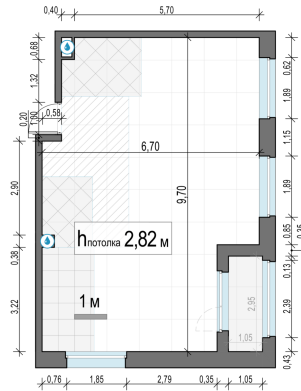

Планировка

С мебелью

2-комн. квартира №639, 58.4м²

Корпус 11.2, Секция 5, Этаж 4 из 20

13 850 000₽
237 158₽/м²

● м. «Медведково»

Отделка

Без отделки

Ввод

III квартал 2026

Лоджия

На этаже

На генплане

Квартира на сайте