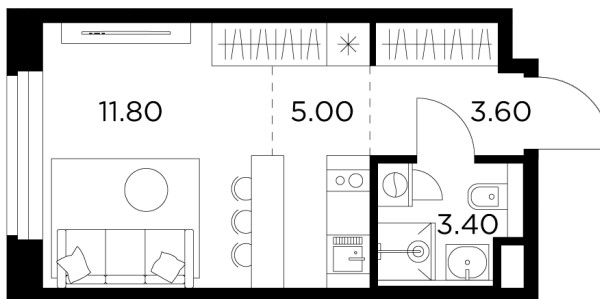

Планировка

С мебелью

+7 (495) 500-00-04

ingrad.ru

Студия №636, 23.8м²

ЖК Белый Grad,
Корпус 11.2, Секция 5, Этаж 3 из 20

5 890 000₽

247 170₽/м²

● м. «Медведково»

Отделка

Без отделки

Ввод

III квартал 2026

На этаже

На генплане

Квартира
на сайте