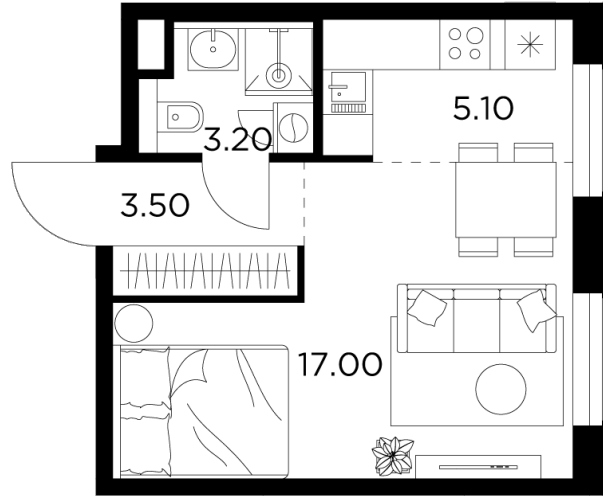

## Планировка

## С мебелью

+7 (495) 500-00-04

[ingrad.ru](http://ingrad.ru)

**Студия №633, 28.8м<sup>2</sup>**

ЖК Белый Grad,  
Корпус 11.2, Секция 5, Этаж 3 из 20

**6 302 680₽**

218 843₽/м<sup>2</sup>

● Медведково

Отделка

Без отделки

Ввод

III квартал 2026