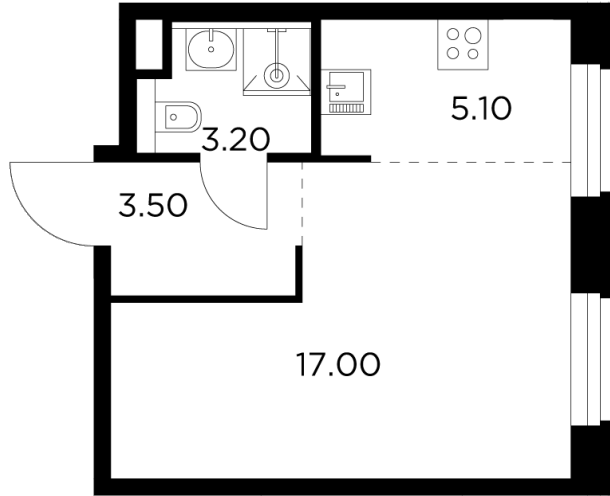

## С мебелью

+7 (495) 500-00-04

[ingrad.ru](http://ingrad.ru)

**Студия №633, 28.8м<sup>2</sup>**

ЖК Белый Grad,  
Корпус 11.2, Секция 5, Этаж 3 из 20

**6 302 680₽**

218 843₽/м<sup>2</sup>

● Медведково