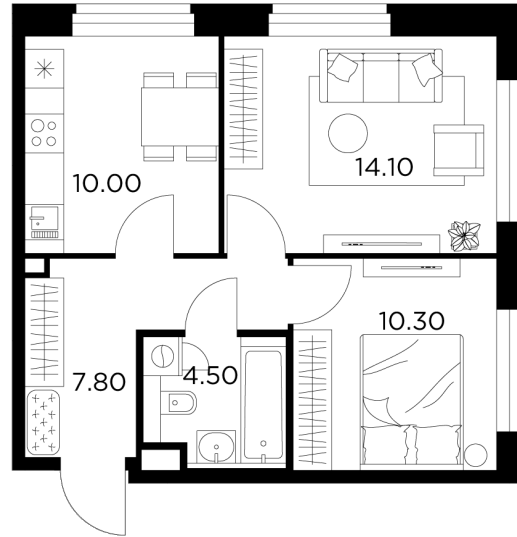

Планировка

С мебелью

+7 (495) 500-00-04

ingrad.ru

2-комн. квартира №631, 46.9м²

ЖК Белый Grad,
Корпус 11.2, Секция 5, Этаж 3 из 20

9 359 581₽

199 565₽/м²

● М Медведково

Отделка

Без отделки

Ввод

III квартал 2026

На этаже

На генплане

Квартира
на сайте