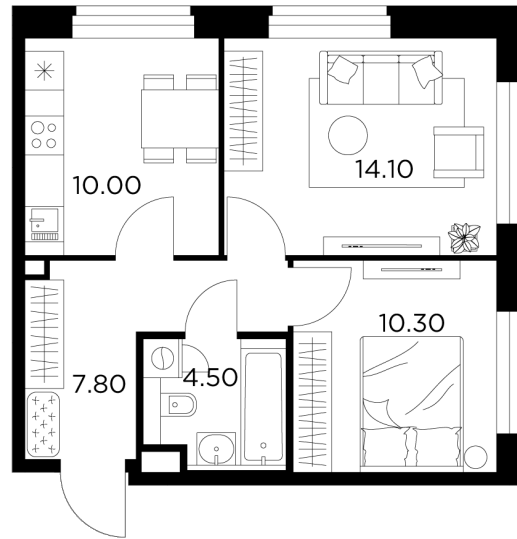

Планировка

С мебелью

+7 (495) 500-00-04

ingrad.ru

2-комн. квартира №631, 46.9м²

ЖК Белый Grad,
Корпус 11.2, Секция 5, Этаж 3 из 20

9 379 812₽

199 996₽/м²

● М Медведково

Отделка

Без отделки

Ввод

III квартал 2026

На этаже

На генплане

Квартира
на сайте