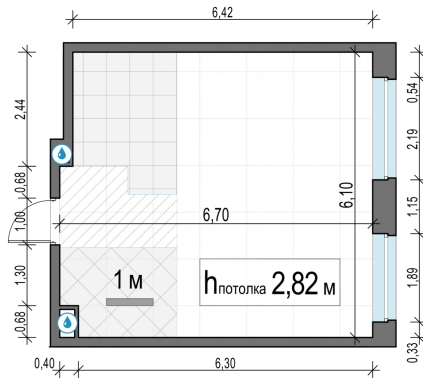

Планировка

С мебелью

**1-комн. квартира №629, 38.8м<sup>2</sup>**

Корпус 11.2, Секция 5, Этаж 3 из 20

**8 280 000₽**  
 213 403₽/м<sup>2</sup>

● м. «Медведково»

Отделка

Без отделки

Ввод

III квартал 2026

На этаже

На генплане

Квартира  
на сайте

Скачано 25.05.2026 08:57