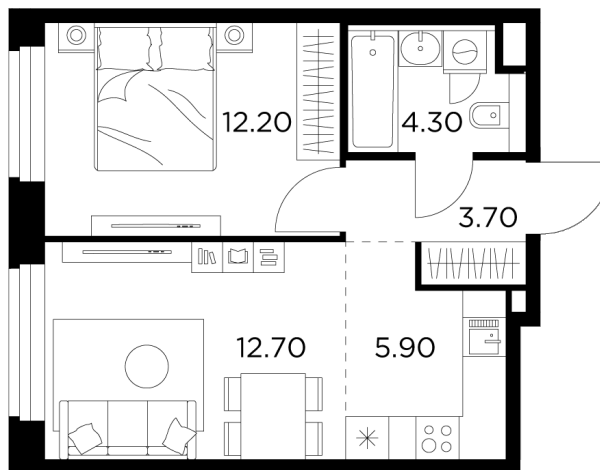

Планировка

С мебелью

+7 (495) 500-00-04

ingrad.ru

2-комн. квартира №629, 38.8м²

ЖК Белый Grad,
Корпус 11.2, Секция 5, Этаж 3 из 20

8 160 000₽

210 071₽/м²

● м. «Медведково»

Отделка

Без отделки

Ввод

III квартал 2026

На этаже

На генплане

Квартира
на сайте