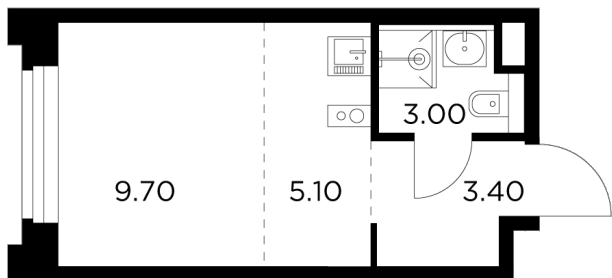

Планировка

С мебелью

+7 (495) 500-00-04

ingrad.ru

Студия №628, 21.2м²

ЖК Белый Grad,
Корпус 11.2, Секция 5, Этаж 2 из 20

5 190 000₽

244 580₽/м²

● м. «Медведково»

Отделка

Без отделки

Ввод

III квартал 2026

На этаже

На генплане

Квартира
на сайте