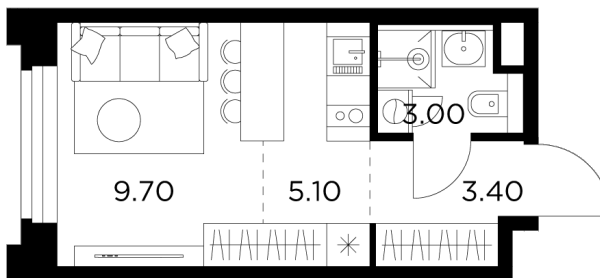

Планировка

С мебелью

+7 (495) 500-00-04

ingrad.ru

Студия №628, 21.2м²

ЖК Белый Grad,
Корпус 11.2, Секция 5, Этаж 2 из 20

5 190 000₽

244 580₽/м²

● м. «Медведково»

Отделка

Без отделки

Ввод

III квартал 2026

На этаже

На генплане

Квартира
на сайте