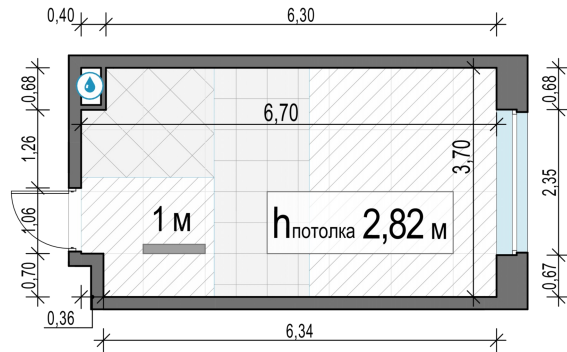

Планировка

С мебелью

Студия №627, 23.8м²

Корпус 11.2, Секция 5, Этаж 2 из 20

6 140 000₽
257 984₽/м²

● м. «Медведково»

Отделка

Без отделки

Ввод

III квартал 2026

На этаже

На генплане

Квартира на сайте

Скачано 30.04.2026 00:23