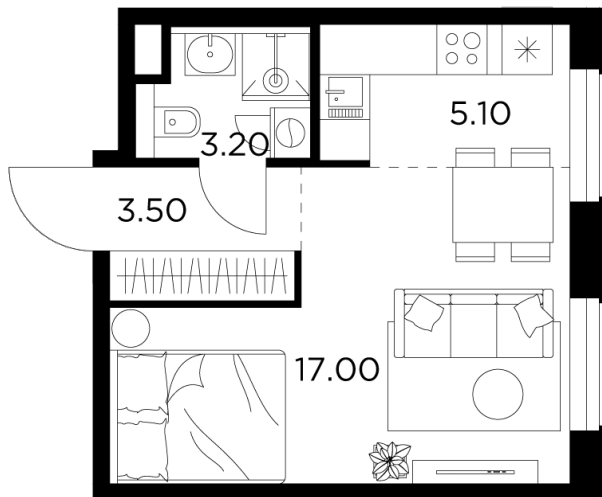

Планировка

С мебелью

+7 (495) 500-00-04

ingrad.ru

Студия №624, 28.8м²

ЖК Белый Град,
Корпус 11.2, Секция 5, Этаж 2 из 20

6 530 000₽

226 737₽/м²

● м. «Медведково»

Отделка

Без отделки

Ввод

III квартал 2026

На этаже

На генплане

Квартира
на сайте