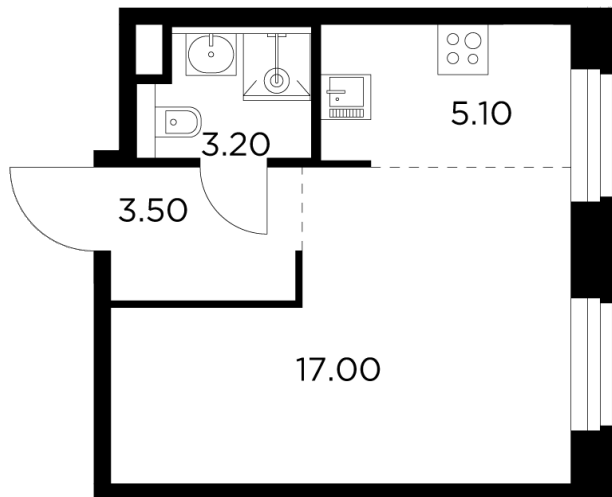

Планировка

С мебелью

+7 (495) 500-00-04

ingrad.ru

Студия №624, 28.8м²

ЖК Белый Град,
Корпус 11.2, Секция 5, Этаж 2 из 20

6 530 000₽

226 737₽/м²

● м. «Медведково»

Отделка

Без отделки

Ввод

III квартал 2026

На этаже

На генплане

Квартира
на сайте