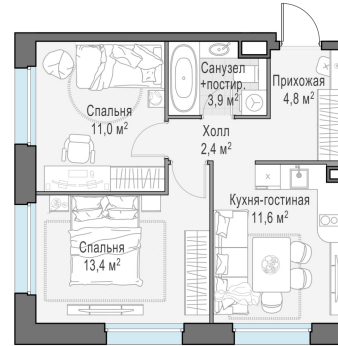

Планировка

С мебелью

**2-комн. квартира №622, 46.8м<sup>2</sup>**

Корпус 11.2, Секция 5, Этаж 2 из 20

**10 680 000₽**  
228 206₽/м<sup>2</sup>

● м. «Медведково»

Отделка

Без отделки

Ввод

III квартал 2026

На этаже

На генплане

Квартира  
на сайте