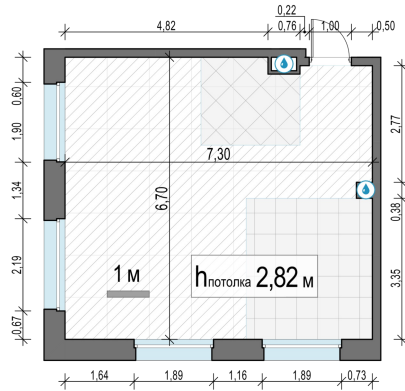

Планировка

С мебелью

**2-комн. квартира №622, 46.8м<sup>2</sup>**

Корпус 11.2, Секция 5, Этаж 2 из 20

**10 680 000₽**  
228 206₽/м<sup>2</sup>

● м. «Медведково»

Отделка

Без отделки

Ввод

III квартал 2026

На этаже

На генплане

Квартира  
на сайте