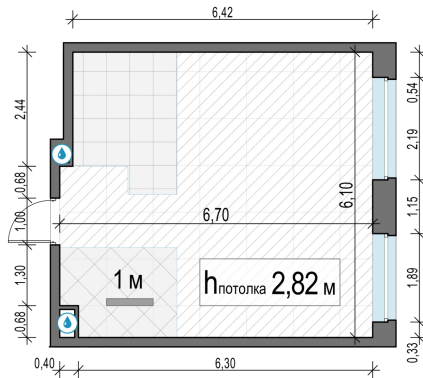

Планировка

С мебелью

**1-комн. квартира №620, 38.8м<sup>2</sup>**

Корпус 11.2, Секция 5, Этаж 2 из 20

**8 080 000₽**

208 248₽/м<sup>2</sup>

● м. «Медведково»

Отделка

Без отделки

Ввод

III квартал 2026

На этаже

На генплане

Квартира на сайте