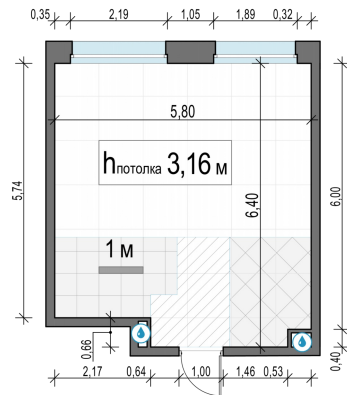

Планировка

С мебелью

1-комн. квартира №616, 34.7м²

Корпус 11.2, Секция 4, Этаж 23 из 23

8 170 000₽

235 447₽/м²

● м. «Медведково»

Отделка

Без отделки

Ввод

III квартал 2026

На этаже

На генплане

Квартира
на сайте