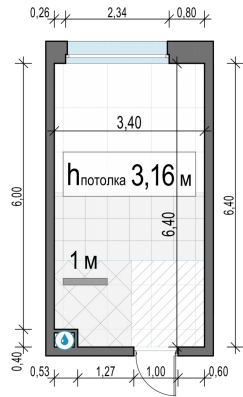

Планировка

С мебелью

Студия №615, 21.1м²

Корпус 11.2, Секция 4, Этаж 23 из 23

6 120 000₽
290 048₽/м²

● м. «Медведково»

Отделка

Без отделки

Ввод

III квартал 2026

На этаже

На генплане

Квартира
на сайте

Скачено 25.05.2026 12:59