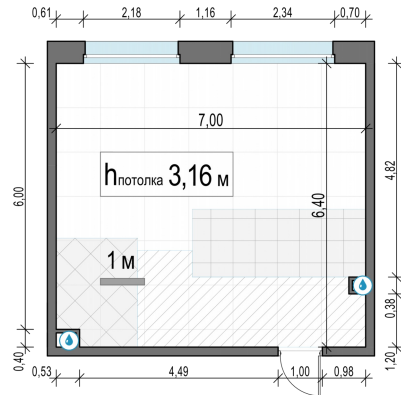

Планировка

С мебелью

1-комн. квартира №614, 43.2м²

Корпус 11.2, Секция 4, Этаж 23 из 23

9 540 000₽
220 834₽/м²

● м. «Медведково»

Отделка

Без отделки

Ввод

III квартал 2026

На этаже

На генплане

Квартира
на сайте