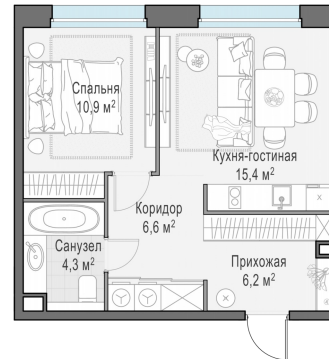

Планировка

С мебелью

1-комн. квартира №614, 43.2м²

Корпус 11.2, Секция 4, Этаж 23 из 23

9 540 000₽
220 834₽/м²

● м. «Медведково»

Отделка

Без отделки

Ввод

III квартал 2026

На этаже

На генплане

Квартира
на сайте