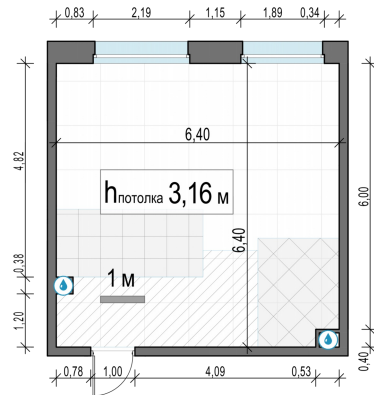

Планировка

С мебелью

1-комн. квартира №613, 39.4м²

Корпус 11.2, Секция 4, Этаж 23 из 23

8 990 000₽

228 173₽/м²

● м. «Медведково»

Отделка

Без отделки

Ввод

III квартал 2026

На этаже

На генплане

Квартира
на сайте