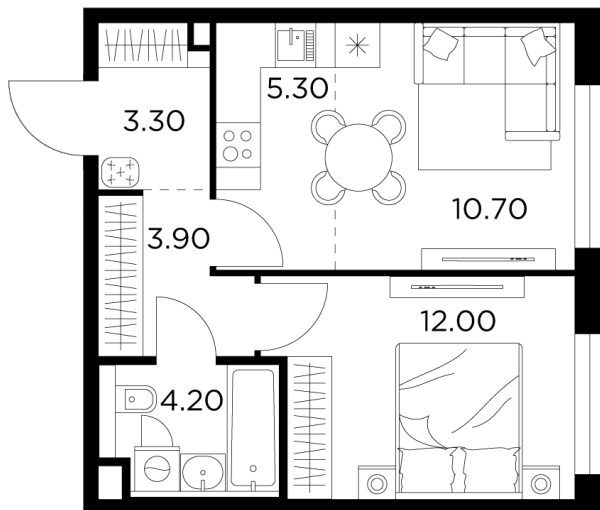

Планировка

С мебелью

+7 (495) 500-00-04

ingrad.ru

2-комн. квартира №613, 39.4м²

ЖК Белый Grad,
Корпус 11.2, Секция 4, Этаж 23 из 23

8 810 510₽

223 617₽/м²

● М Медведково

Отделка

Без отделки

Ввод

III квартал 2026

На этаже

На генплане

Квартира
на сайте