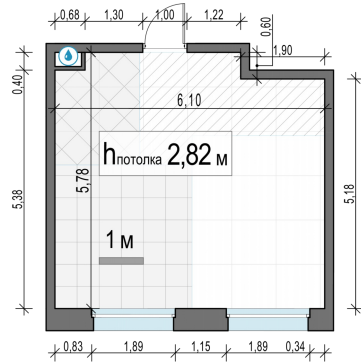

Планировка

С мебелью

1-комн. квартира №610, 33.1м²

Корпус 11.2, Секция 4, Этаж 22 из 23

7 560 000₽

228 399₽/м²

● м. «Медведково»

Отделка

Без отделки

Ввод

III квартал 2026

На этаже

На генплане

Квартира на сайте

Скачано 25.06.2026 07:28