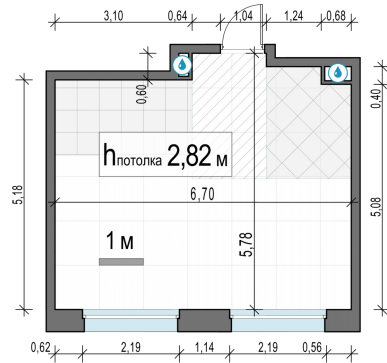

Планировка

С мебелью

1-комн. квартира №609, 35.2м²

Корпус 11.2, Секция 4, Этаж 22 из 23

8 070 000₽

229 262₽/м²

● м. «Медведково»

Отделка

Без отделки

Ввод

III квартал 2026

На этаже

На генплане

Квартира
на сайте