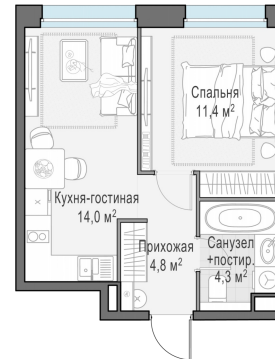

Планировка

С мебелью

1-комн. квартира №607, 34.6м²

Корпус 11.2, Секция 4, Этаж 22 из 23

7 930 000₽

229 191₽/м²

● м. «Медведково»

Отделка

Без отделки

Ввод

III квартал 2026

На этаже

На генплане

Квартира на сайте

Скачано 01.05.2026 12:11