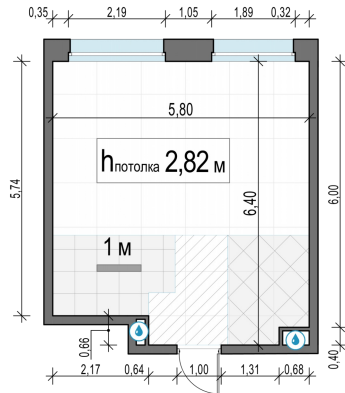

Планировка

С мебелью

1-комн. квартира №607, 34.6м²

Корпус 11.2, Секция 4, Этаж 22 из 23

7 930 000₽

229 191₽/м²

● м. «Медведково»

Отделка

Без отделки

Ввод

III квартал 2026

На этаже

На генплане

Квартира на сайте

Скачано 01.05.2026 12:11