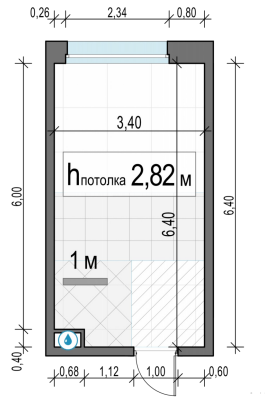

Планировка

С мебелью

## Студия №606, 21.1м<sup>2</sup>

Корпус 11.2, Секция 4, Этаж 22 из 23

**5 750 000₽**

272 512₽/м<sup>2</sup>

● м. «Медведково»

Отделка

Без отделки

Ввод