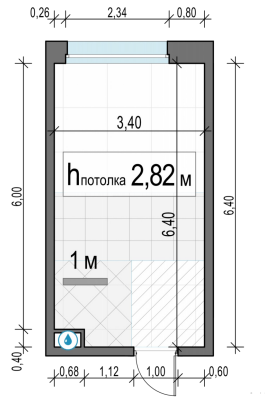

Планировка

С мебелью

Студия №606, 21.1м²

Корпус 11.2, Секция 4, Этаж 22 из 23

5 670 000₽

268 721₽/м²

● м. «Медведково»

Отделка

Без отделки

Ввод

III квартал 2026

На этаже

На генплане

Квартира
на сайте

Скачано 24.06.2026 14:23