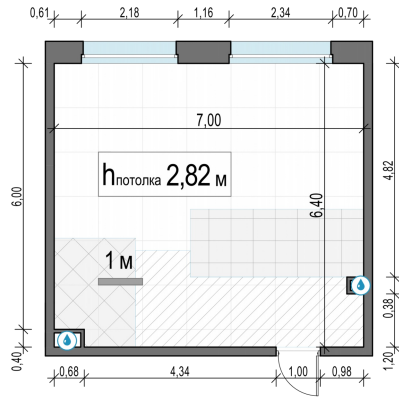

Планировка

С мебелью

**1-комн. квартира №605, 43.2м<sup>2</sup>**

Корпус 11.2, Секция 4, Этаж 22 из 23

**9 220 000₽**

213 426₽/м<sup>2</sup>

● м. «Медведково»

Отделка

Без отделки

Ввод

III квартал 2026

На этаже

На генплане

Квартира на сайте