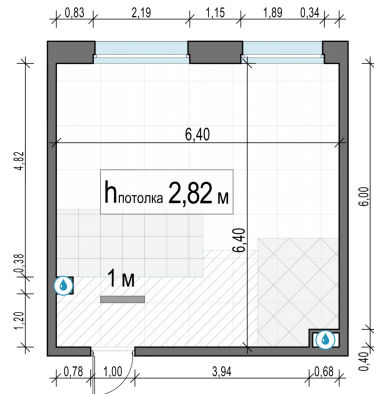

Планировка

С мебелью

1-комн. квартира №604, 39.3м²

Корпус 11.2, Секция 4, Этаж 22 из 23

8 530 000₽

217 049₽/м²

● м. «Медведково»

Отделка

Без отделки

Ввод

III квартал 2026

На этаже

На генплане

Квартира
на сайте

Скачано 30.04.2026 15:35