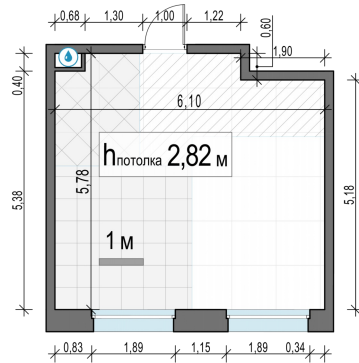

Планировка

С мебелью

1-комн. квартира №601, 33.1м²

Корпус 11.2, Секция 4, Этаж 21 из 23

7 480 000₽

225 982₽/м²

● м. «Медведково»

Отделка

Без отделки

Ввод

III квартал 2026

На этаже

На генплане

Квартира
на сайте

Скачано 30.05.2026 16:50