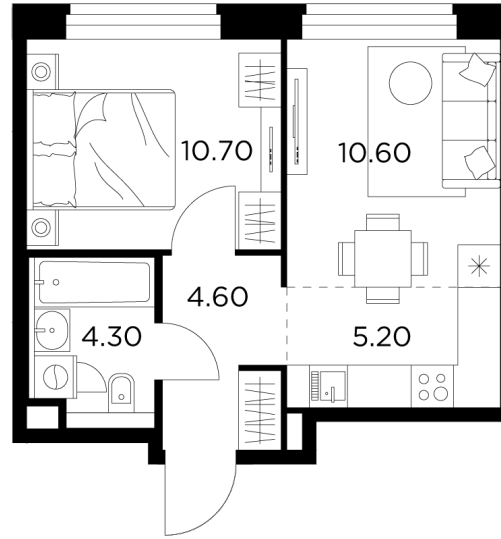

### Планировка

### С мебелью

+7 (495) 500-00-04

[ingrad.ru](http://ingrad.ru)

**2-комн. квартира №600, 35.4м<sup>2</sup>**

ЖК Белый Grad,  
Корпус 11.2, Секция 4, Этаж 21 из 23

**7 777 413₽**

219 701₽/м<sup>2</sup>

● Медведково

Отделка

Без отделки

Ввод

III квартал 2026

### На этаже