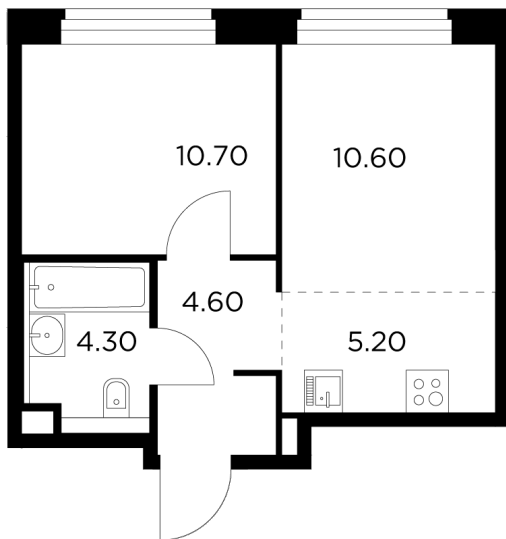

Планировка

С мебелью

+7 (495) 500-00-04

ingrad.ru

2-комн. квартира №600, 35.4м²

ЖК Белый Grad,
Корпус 11.2, Секция 4, Этаж 21 из 23

8 062 952₽

227 767₽/м²

● М Медведково

Отделка

Без отделки

Ввод

III квартал 2026

На этаже

На генплане

Квартира
на сайте