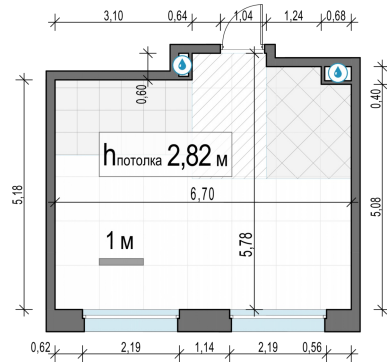

Планировка

С мебелью

1-комн. квартира №600, 35.2м²

Корпус 11.2, Секция 4, Этаж 21 из 23

7 910 000₽

224 716₽/м²

● м. «Медведково»

Отделка

Без отделки

Ввод

III квартал 2026

На этаже

На генплане

Квартира
на сайте

Скачено 14.04.2026 23:52