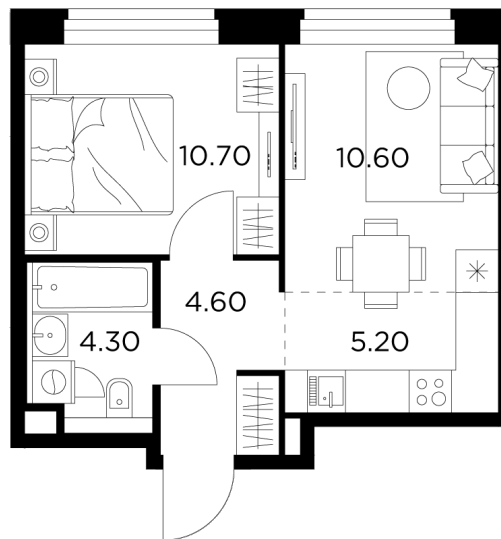

Планировка

С мебелью

+7 (495) 500-00-04

ingrad.ru

2-комн. квартира №600, 35.4м²

ЖК Белый Grad,
Корпус 11.2, Секция 4, Этаж 21 из 23

8 062 952₽

227 767₽/м²

● М Медведково

Отделка

Без отделки

Ввод

III квартал 2026

На этаже

На генплане

Квартира
на сайте