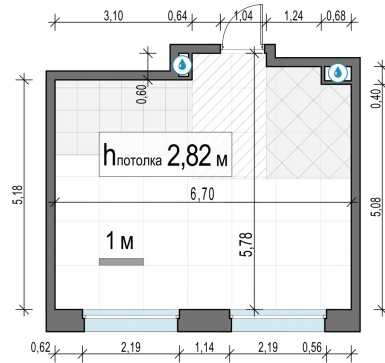

Планировка

С мебелью

1-комн. квартира №600, 35.2м²

Корпус 11.2, Секция 4, Этаж 21 из 23

8 000 000₽

227 273₽/м²

● м. «Медведково»

Отделка

Без отделки

Ввод

III квартал 2026

На этаже

На генплане

Квартира
на сайте