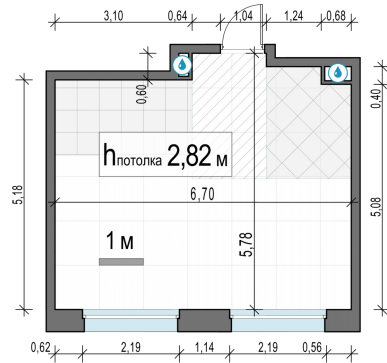

Планировка

С мебелью

1-комн. квартира №600, 35.2м²

Корпус 11.2, Секция 4, Этаж 21 из 23

8 000 000₽

227 273₽/м²

● м. «Медведково»

Отделка

Без отделки

Ввод

III квартал 2026

На этаже

На генплане

Квартира
на сайте