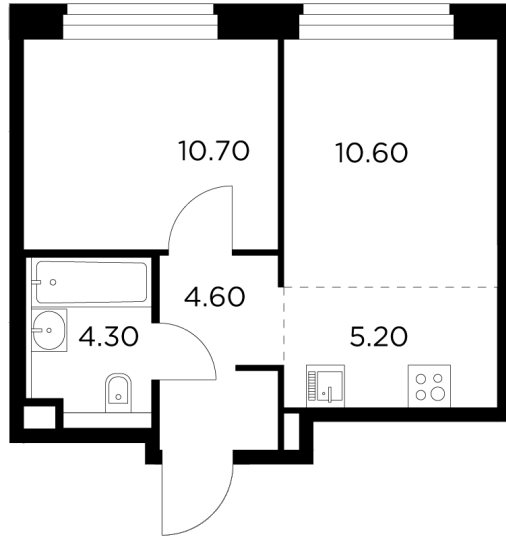

### С мебелью

+7 (495) 500-00-04

[ingrad.ru](http://ingrad.ru)

**2-комн. квартира №600, 35.4м<sup>2</sup>**

ЖК Белый Grad,  
Корпус 11.2, Секция 4, Этаж 21 из 23

**7 777 413₽**

219 701₽/м<sup>2</sup>

● Медведково