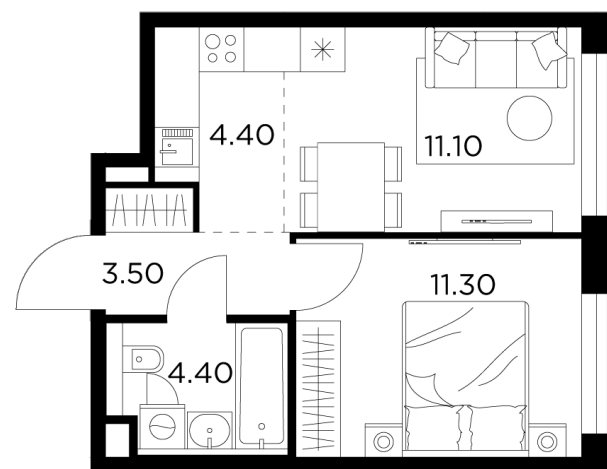

Планировка

С мебелью

+7 (495) 500-00-04
ingrad.ru

2-комн. квартира №598, 34.7м²

ЖК Белый Grad,
Корпус 11.2, Секция 4, Этаж 21 из 23

7 596 938₽

218 932₽/м²

● Медведково

Отделка

Без отделки

Ввод

III квартал 2026

На этаже

На генплане

Квартира
на сайте