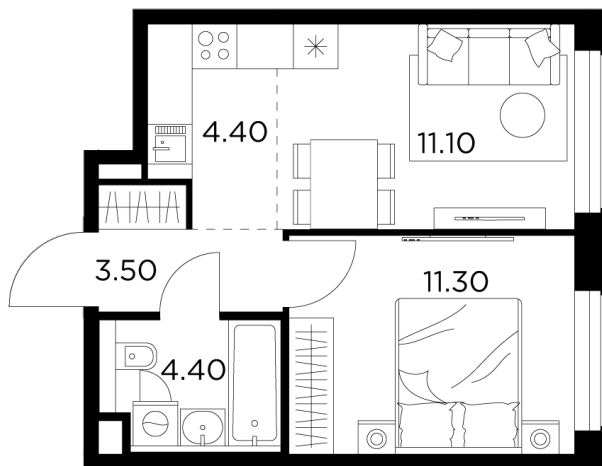

## Планировка

## С мебелью

+7 (495) 500-00-04

[ingrad.ru](http://ingrad.ru)

**2-комн. квартира №598, 34.7м<sup>2</sup>**

ЖК Белый Grad,  
Корпус 11.2, Секция 4, Этаж 21 из 23

**7 670 192₽**

221 043₽/м<sup>2</sup>

● М Медведково

Отделка

Без отделки

Ввод

III квартал 2026