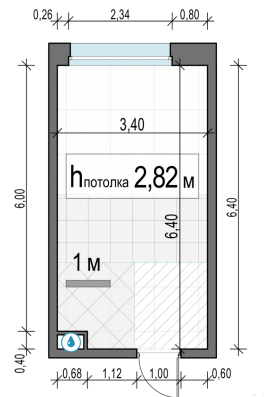

Планировка

С мебелью

Студия №597, 21.1м²

Корпус 11.2, Секция 4, Этаж 21 из 23

5 620 000₽

266 351₽/м²

● м. «Медведково»

Отделка

Без отделки

Ввод

III квартал 2026

На этаже

На генплане

Квартира на сайте