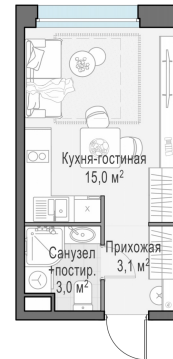

Планировка

С мебелью

Студия №597, 21.1м²

Корпус 11.2, Секция 4, Этаж 21 из 23

5 620 000₽

266 351₽/м²

● м. «Медведково»

Отделка

Без отделки

Ввод

III квартал 2026

На этаже

На генплане

Квартира на сайте