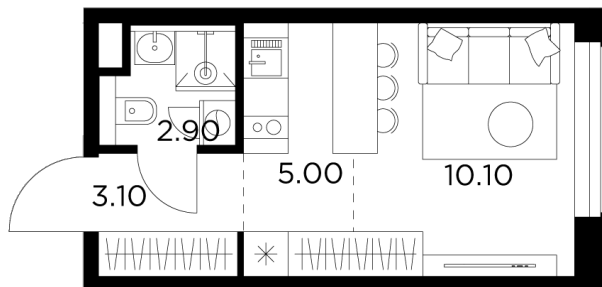

Планировка

С мебелью

+7 (495) 500-00-04

ingrad.ru

Студия №597, 21.1м²

ЖК Белый Grad,
Корпус 11.2, Секция 4, Этаж 21 из 23

5 439 190₽

257 782₽/м²

● Медведково

Отделка

Без отделки

Ввод

III квартал 2026

На этаже

На генплане

Квартира
на сайте