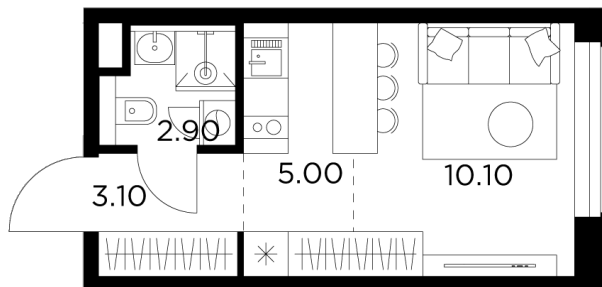

Планировка

С мебелью

+7 (495) 500-00-04

ingrad.ru

Студия №597, 21.1м²

ЖК Белый Grad,
Корпус 11.2, Секция 4, Этаж 21 из 23

5 510 000₽

260 874₽/м²

● м. «Медведково»

Отделка

Без отделки

Ввод

III квартал 2026

На этаже

На генплане

Квартира
на сайте