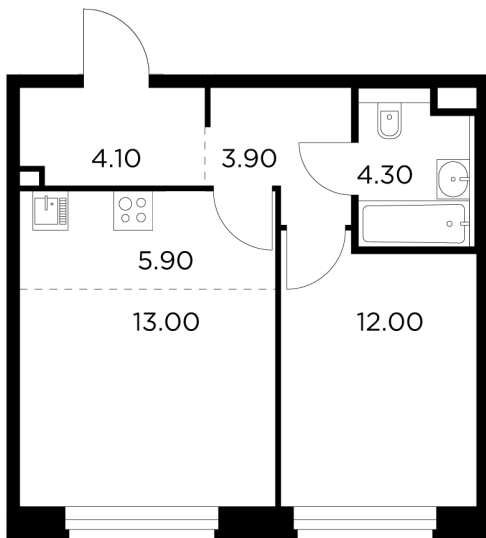

Планировка

С мебелью

+7 (495) 500-00-04

ingrad.ru

2-комн. квартира №596, 43.2м²

ЖК Белый Grad,
Корпус 11.2, Секция 4, Этаж 21 из 23

8 996 443Р

208 251Р/м²

● М Медведково

Отделка

Без отделки

Ввод

III квартал 2026

На этаже

На генплане

Квартира
на сайте