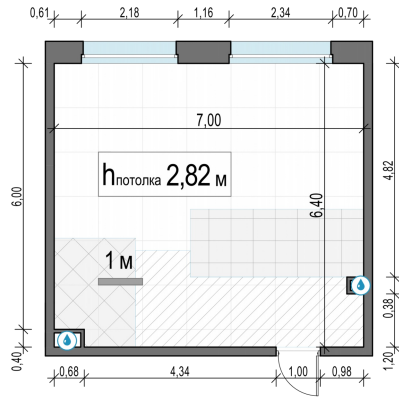

Планировка

С мебелью

1-комн. квартира №596, 43.2м²

Корпус 11.2, Секция 4, Этаж 21 из 23

9 180 000₽

212 500₽/м²

● м. «Медведково»

Отделка

Без отделки

Ввод

III квартал 2026

На этаже

На генплане

Квартира
на сайте