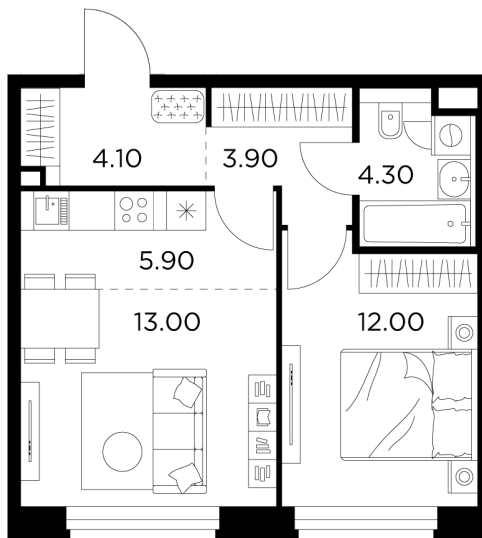

Планировка

С мебелью

+7 (495) 500-00-04

ingrad.ru

2-комн. квартира №596, 43.2м²

ЖК Белый Grad,
Корпус 11.2, Секция 4, Этаж 21 из 23

8 996 443Р

208 251Р/м²

● М Медведково

Отделка

Без отделки

Ввод

III квартал 2026

На этаже

На генплане

Квартира
на сайте