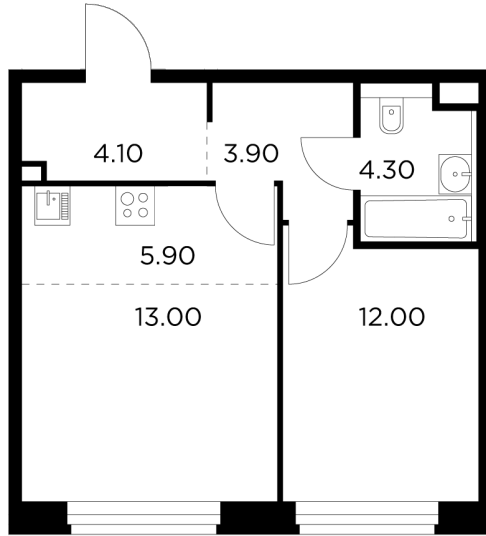

Планировка

С мебелью

+7 (495) 500-00-04

ingrad.ru

2-комн. квартира №596, 43.2м²

ЖК Белый Grad,
Корпус 11.2, Секция 4, Этаж 21 из 23

8 317 920₽

192 544₽/м²

● Медведково

Отделка

Без отделки

Ввод

III квартал 2026

На этаже

На генплане

Квартира
на сайте