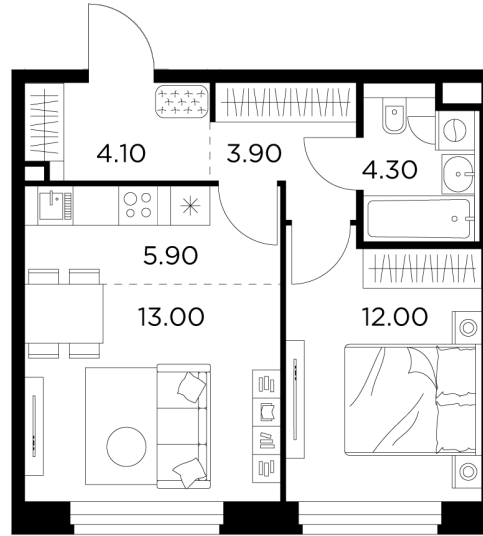

Планировка

С мебелью

+7 (495) 500-00-04

ingrad.ru

2-комн. квартира №596, 43.2м²

ЖК Белый Grad,
Корпус 11.2, Секция 4, Этаж 21 из 23

8 317 920₽

192 544₽/м²

● Медведково

Отделка

Без отделки

Ввод

III квартал 2026

На этаже

На генплане

Квартира
на сайте