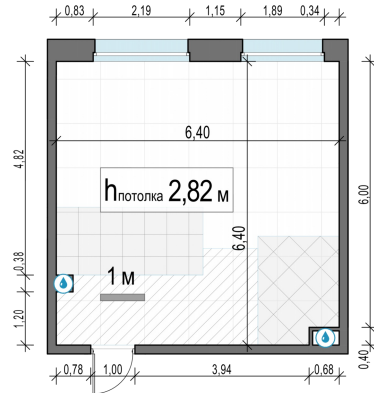

Планировка

С мебелью

**1-комн. квартира №595, 39.3м<sup>2</sup>**

Корпус 11.2, Секция 4, Этаж 21 из 23

**8 620 000₽**

219 339₽/м<sup>2</sup>

● м. «Медведково»

Отделка

Без отделки

Ввод

III квартал 2026

На этаже

На генплане

Квартира  
на сайте

Скачано 25.05.2026 09:54