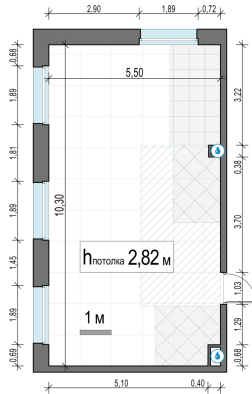

Планировка

С мебелью

**2-комн. квартира №594, 54.5м²**

Корпус 11.2, Секция 4, Этаж 21 из 23

**12 890 000₽**

236 514₽/м²

● м. «Медведково»

Отделка

Без отделки

Ввод

III квартал 2026

На этаже

На генплане

Квартира  
на сайте