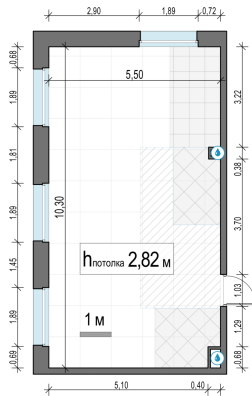

Планировка

С мебелью

2-комн. квартира №594, 54.5м²

Корпус 11.2, Секция 4, Этаж 21 из 23

12 220 000₽

224 221₽/м²

● м. «Медведково»

Отделка

Без отделки

Ввод

III квартал 2026

На этаже

На генплане

Квартира
на сайте