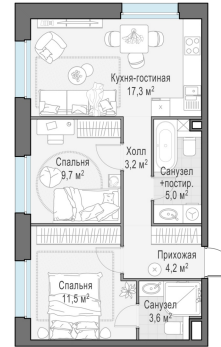

Планировка

С мебелью

**2-комн. квартира №594, 54.5м²**

Корпус 11.2, Секция 4, Этаж 21 из 23

**12 890 000₽**

236 514₽/м²

● м. «Медведково»

Отделка

Без отделки

Ввод

III квартал 2026

На этаже

На генплане

Квартира  
на сайте