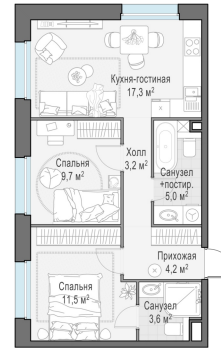

Планировка

С мебелью

2-комн. квартира №594, 54.5м²

Корпус 11.2, Секция 4, Этаж 21 из 23

12 220 000₽

224 221₽/м²

● м. «Медведково»

Отделка

Без отделки

Ввод

III квартал 2026

На этаже

На генплане

Квартира
на сайте