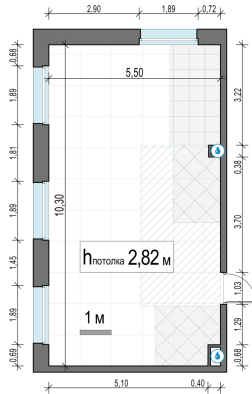

Планировка

С мебелью

**2-комн. квартира №594, 54.5м<sup>2</sup>**

Корпус 11.2, Секция 4, Этаж 21 из 23

**12 220 000₽**  
224 221₽/м<sup>2</sup>

● м. «Медведково»

Отделка

Без отделки

Ввод

III квартал 2026

На этаже

На генплане

Квартира  
на сайте

Скачано 25.06.2026 05:23