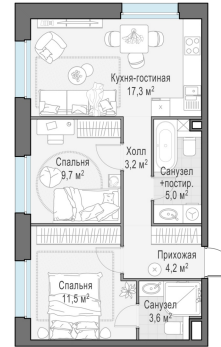

Планировка

С мебелью

**2-комн. квартира №594, 54.5м<sup>2</sup>**

Корпус 11.2, Секция 4, Этаж 21 из 23

**12 220 000₽**  
224 221₽/м<sup>2</sup>

● м. «Медведково»

Отделка

Без отделки

Ввод

III квартал 2026

На этаже

На генплане

Квартира  
на сайте

Скачано 25.06.2026 05:23