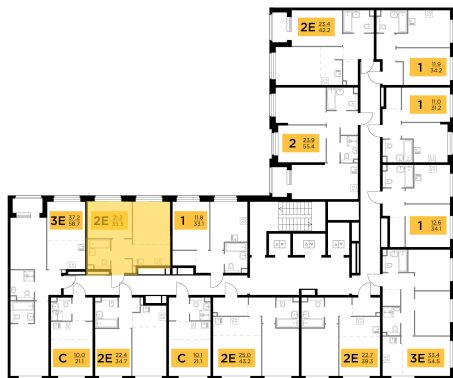

Планировка

С мебелью

1-комн. квартира №591, 35.3м²

Корпус 11.2, Секция 4, Этаж 20 из 23

8 150 000₽

230 879₽/м²

● м. «Медведково»

Отделка

Без отделки

Ввод

III квартал 2026

На этаже

На генплане

Квартира
на сайте