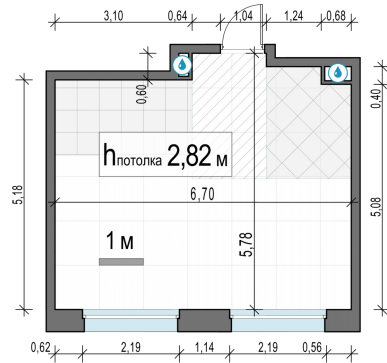

Планировка

С мебелью

1-комн. квартира №591, 35.3м²

Корпус 11.2, Секция 4, Этаж 20 из 23

8 150 000₽

230 879₽/м²

● м. «Медведково»

Отделка

Без отделки

Ввод

III квартал 2026

На этаже

На генплане

Квартира
на сайте