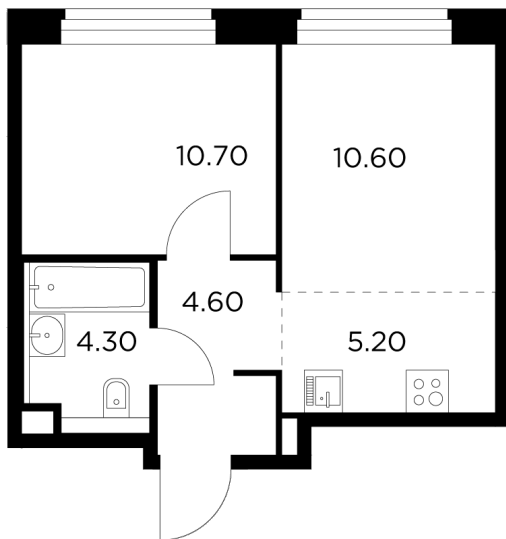

### С мебелью

+7 (495) 500-00-04

[ingrad.ru](http://ingrad.ru)

1-комн. квартира №591, 35.4м<sup>2</sup>

ЖК Белый Град,  
Корпус 11.2, Секция 4, Этаж 20 из 23

8 480 000₽

239 549₽/м<sup>2</sup>

● м. «Медведково»