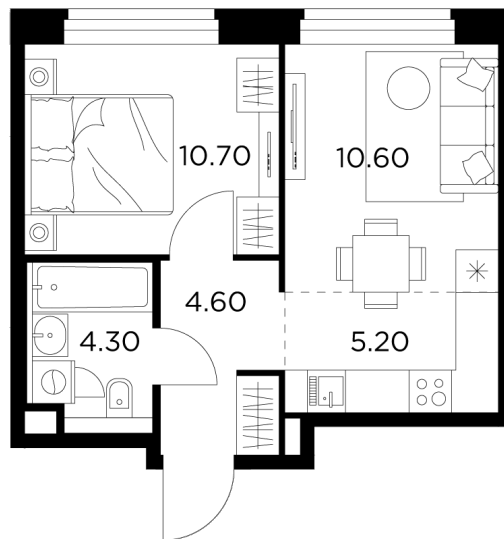

### Планировка

### С мебелью

+7 (495) 500-00-04

[ingrad.ru](http://ingrad.ru)

1-комн. квартира №591, 35.4м<sup>2</sup>

ЖК Белый Град,  
Корпус 11.2, Секция 4, Этаж 20 из 23

8 480 000₽

239 549₽/м<sup>2</sup>

● м. «Медведково»

Отделка

Без отделки

Ввод

III квартал 2026

### На этаже