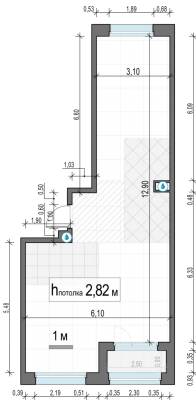

Планировка

С мебелью

2-комн. квартира №590, 58.6м²

Корпус 11.2, Секция 4, Этаж 20 из 23

12 810 000₽

218 601₽/м²

● м. «Медведково»

Отделка

Без отделки

Ввод

III квартал 2026

Лоджия

На этаже

На генплане

Квартира на сайте

Скачано 30.05.2026 13:48