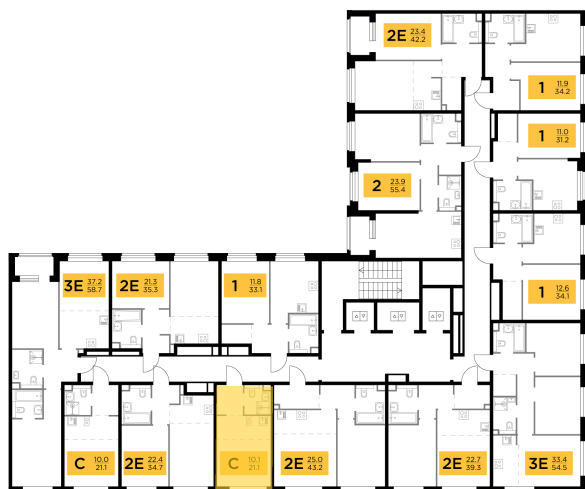

Студия №587, 21.1м²

ЖК Белый Град,
 Корпус 11.2, Секция 4, Этаж 20 из 23

5 790 000₽
 274 408₽/м²

● м. «Медведково»

Отделка

Без отделки

Ввод

III квартал 2026