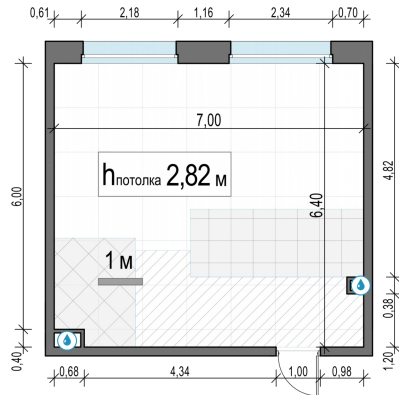

Планировка

С мебелью

**1-комн. квартира №586, 43.2м<sup>2</sup>**

Корпус 11.2, Секция 4, Этаж 20 из 23

**9 220 000₽**  
213 426₽/м<sup>2</sup>

● м. «Медведково»

Отделка

Без отделки

Ввод

III квартал 2026

На этаже

На генплане

Квартира  
на сайте

Скачано 24.06.2026 03:04