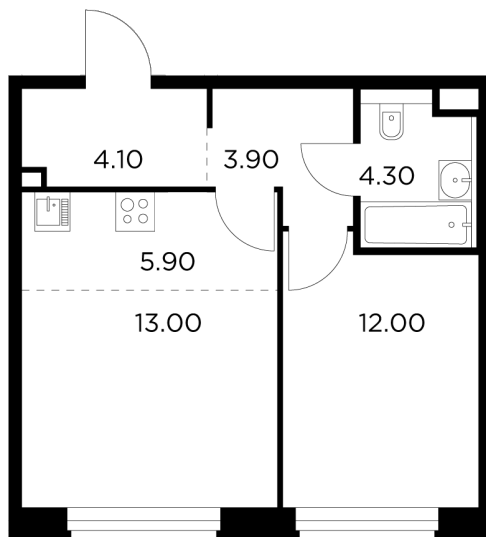

Планировка

С мебелью

+7 (495) 500-00-04

ingrad.ru

1-комн. квартира №586, 43.2м²

ЖК Белый Град,
Корпус 11.2, Секция 4, Этаж 20 из 23

9 460 000₽

218 982₽/м²

● м. «Медведково»

Отделка

Без отделки

Ввод

III квартал 2026

На этаже

На генплане

Квартира
на сайте