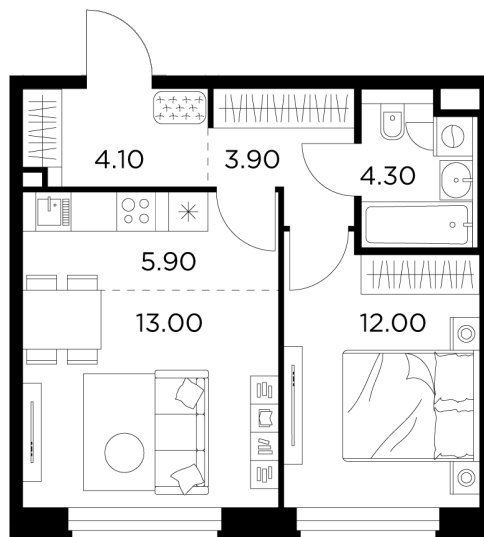

Планировка

С мебелью

+7 (495) 500-00-04

ingrad.ru

1-комн. квартира №586, 43.2м²

ЖК Белый Град,
Корпус 11.2, Секция 4, Этаж 20 из 23

9 460 000₽

218 982₽/м²

● м. «Медведково»

Отделка

Без отделки

Ввод

III квартал 2026

На этаже

На генплане

Квартира
на сайте