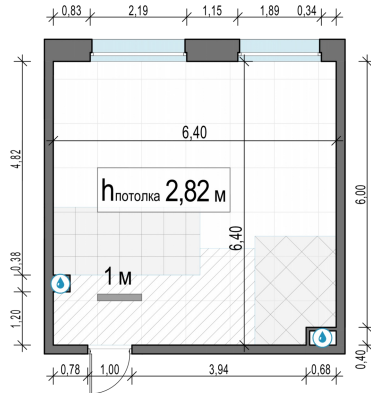

Планировка

С мебелью

1-комн. квартира №585, 39.3м²

Корпус 11.2, Секция 4, Этаж 20 из 23

8 700 000₽
221 375₽/м²

● м. «Медведково»

Отделка

Без отделки

Ввод

III квартал 2026

На этаже

На генплане

Квартира
на сайте

Скачано 26.05.2026 14:49